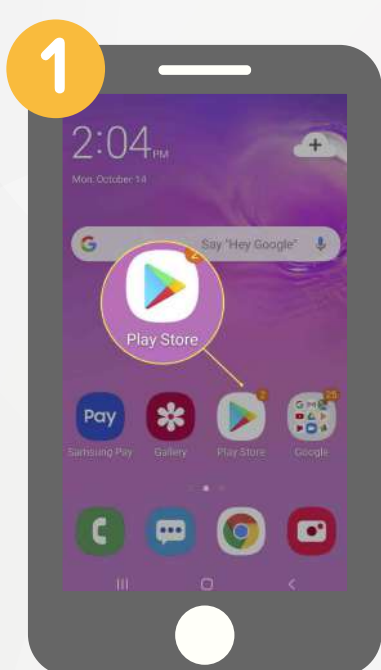

Nueva App Cotrafa

¡Descárgala!

Conoce cómo instalar la App Cotrafa

Para instalar la AppCotrafa, búscala en la **Play Store de Google**.