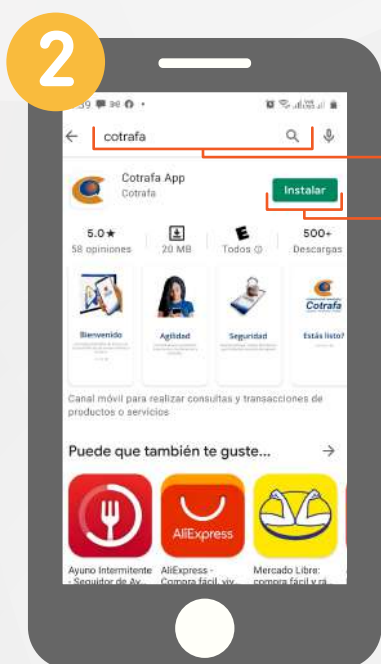

## Conoce cómo instalar la App Cotrafa

Para instalar la AppCotrafa, búscala en la **Play Store de Google**.

**2.1** Busca la App Cotrafa digitando en la barra superior **Cotrafa App**.

**2.2** Hacer tap sobre el botón **Instalar** (Install en inglés) para iniciar la instalación.