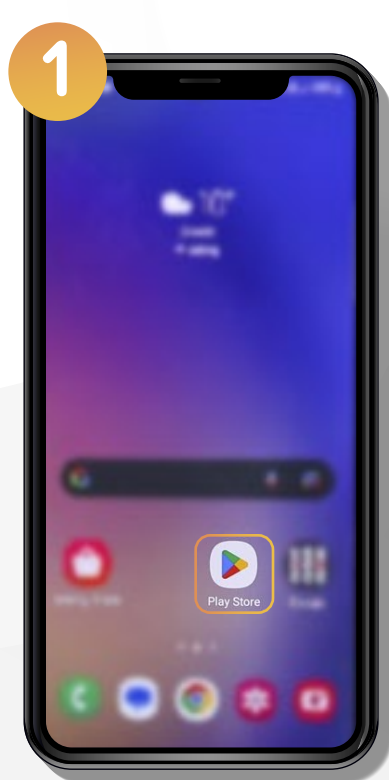

Nueva APP Cotrafa

¡Descárgala!  Google Play

Conoce cómo **instalar** la App Cotrafa en dispositivos Android

Para instalar la App Cotrafa, búscala en la **Play Store de Google**.

Busca la App Cotrafa digitando en la barra superior **Cotrafa**.

Da clic en "**Instalar**"

Ingreso

Después de la instalación estará disponible el ícono de la App Cotrafa, dale clic para **iniciar sesión**.

Para usar la App Cotrafa debes tener:

- Al menos un producto en Cotrafa (Aportes Sociales, Auxilio Funerario, Crédito o Ahorro).
- Usuario y contraseña de la Sucursal Virtual. Si no cuentas con Usuario y Contraseña, puedes realizar el proceso de registro desde la App en la opción **Regístrate**.