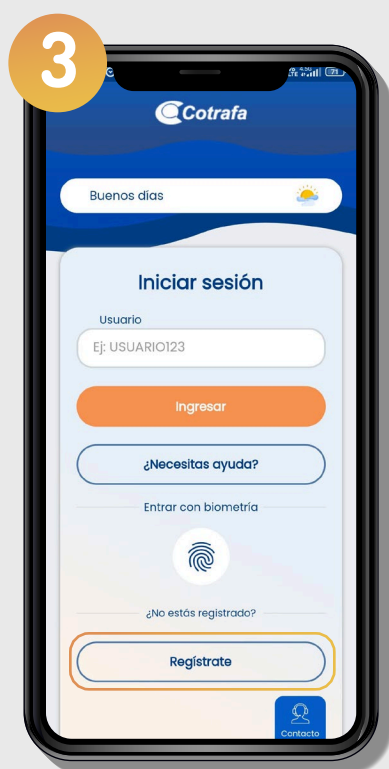

Nueva APP Cotrafa

¡Descárgala!  Google Play

Conoce cómo **instalar** la App Cotrafa en dispositivos Android

Para instalar la App Cotrafa, búscala en la **Play Store de Google**.

Busca la App Cotrafa digitando en la barra superior **Cotrafa**.

Da clic en "**Instalar**"

Ingreso

Después de la instalación estará disponible el ícono de la App Cotrafa, dale clic para **iniciar sesión**.

Para usar la App Cotrafa debes tener:

- Al menos un producto en Cotrafa (Aportes Sociales, Auxilio Funerario, Crédito o Ahorro).
- Usuario y contraseña de la Sucursal Virtual. Si no cuentas con Usuario y Contraseña, puedes realizar el proceso de registro desde la App en la opción **Regístrate**.