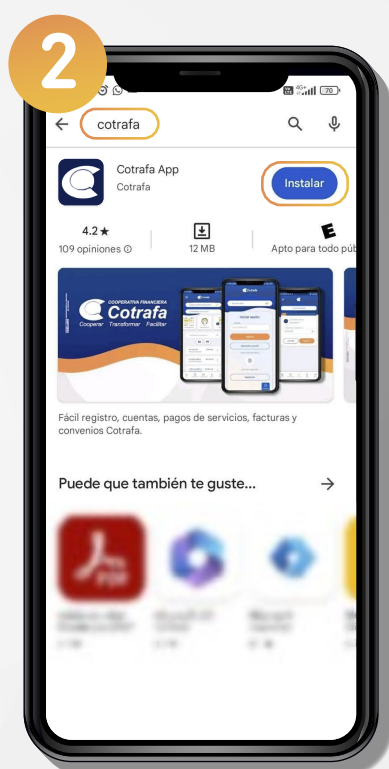

Nueva APP Cotrafa

¡Descárgala!  Google Play

Conoce cómo **instalar** la App Cotrafa en dispositivos Android

Para instalar la App Cotrafa, búscala en la **Play Store de Google**.

Busca la App Cotrafa digitando en la barra superior **Cotrafa**.

Da clic en "**Instalar**"

Ingreso

Después de la instalación estará disponible el ícono de la App Cotrafa, dale clic para **iniciar sesión**.

Para usar la App Cotrafa debes tener:

- Al menos un producto en Cotrafa (Aportes Sociales, Auxilio Funerario, Crédito o Ahorro).
- Usuario y contraseña de la Sucursal Virtual. Si no cuentas con Usuario y Contraseña, puedes realizar el proceso de registro desde la App en la opción **Regístrate**.